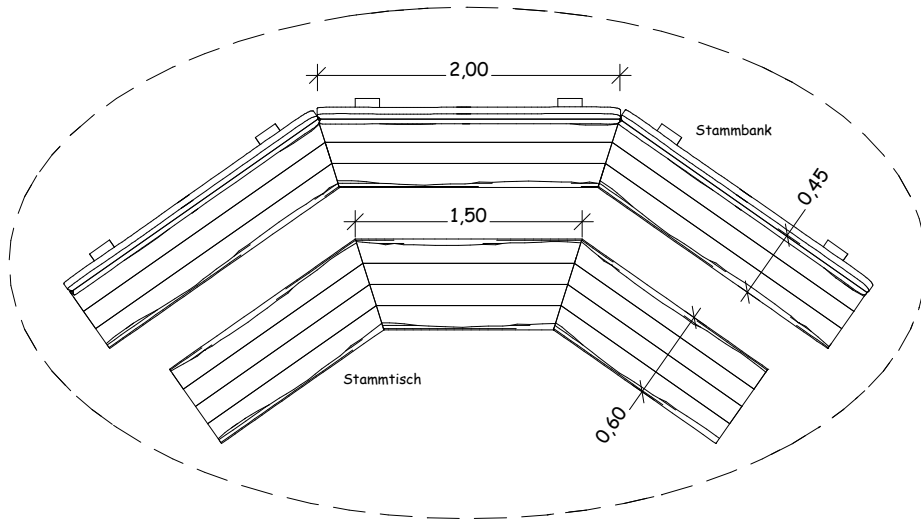

Ansicht

Draufsicht

Perspektive

Maßstab:	1 : 50	Format:	DIN A4	Blatt:	1 / 1
----------	--------	---------	--------	--------	-------

Standard-Katalog
Seite 119

**Art.-Nr.:01.04.06 - Bogensitzgruppe
 mit Tisch, Bänke mit Rückenlehne**

	Datum	Name
Bearb.	06.05.2021	W.Unbehaun
angewandte Normen	-	-

Bei allen Maßen handelt es sich um ca. Maße, die im Endprodukt geringfügig abweichen können, da wir mit naturgewachsenen Eichenhölzern arbeiten.