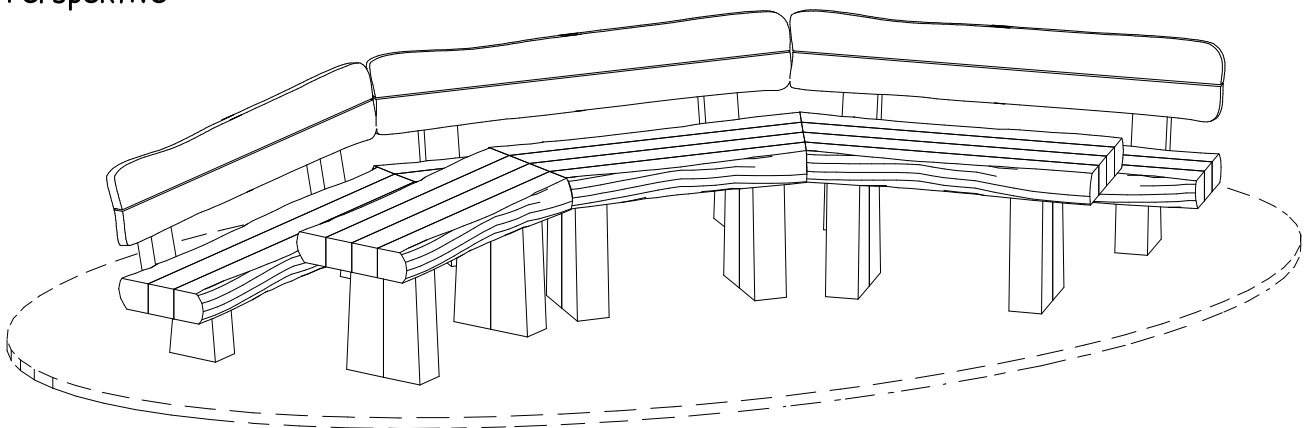

Ansicht

Draufsicht

Perspektive

Maßstab:	1 : 50	Format:	DIN A4	Blatt:	1 / 1
----------	--------	---------	--------	--------	-------

Standard-Katalog
Seite 119

**Art.-Nr.:01.04.06 - Bogensitzgruppe
 mit Tisch, Bänke mit Rückenlehne**

	Datum	Name
Bearb.	06.05.2021	W.Unbehaun
angewandte Normen	-	-

Bei allen Maßen handelt es sich um ca. Maße, die im Endprodukt geringfügig abweichen können, da wir mit naturgewachsenen Eichenhölzern arbeiten.